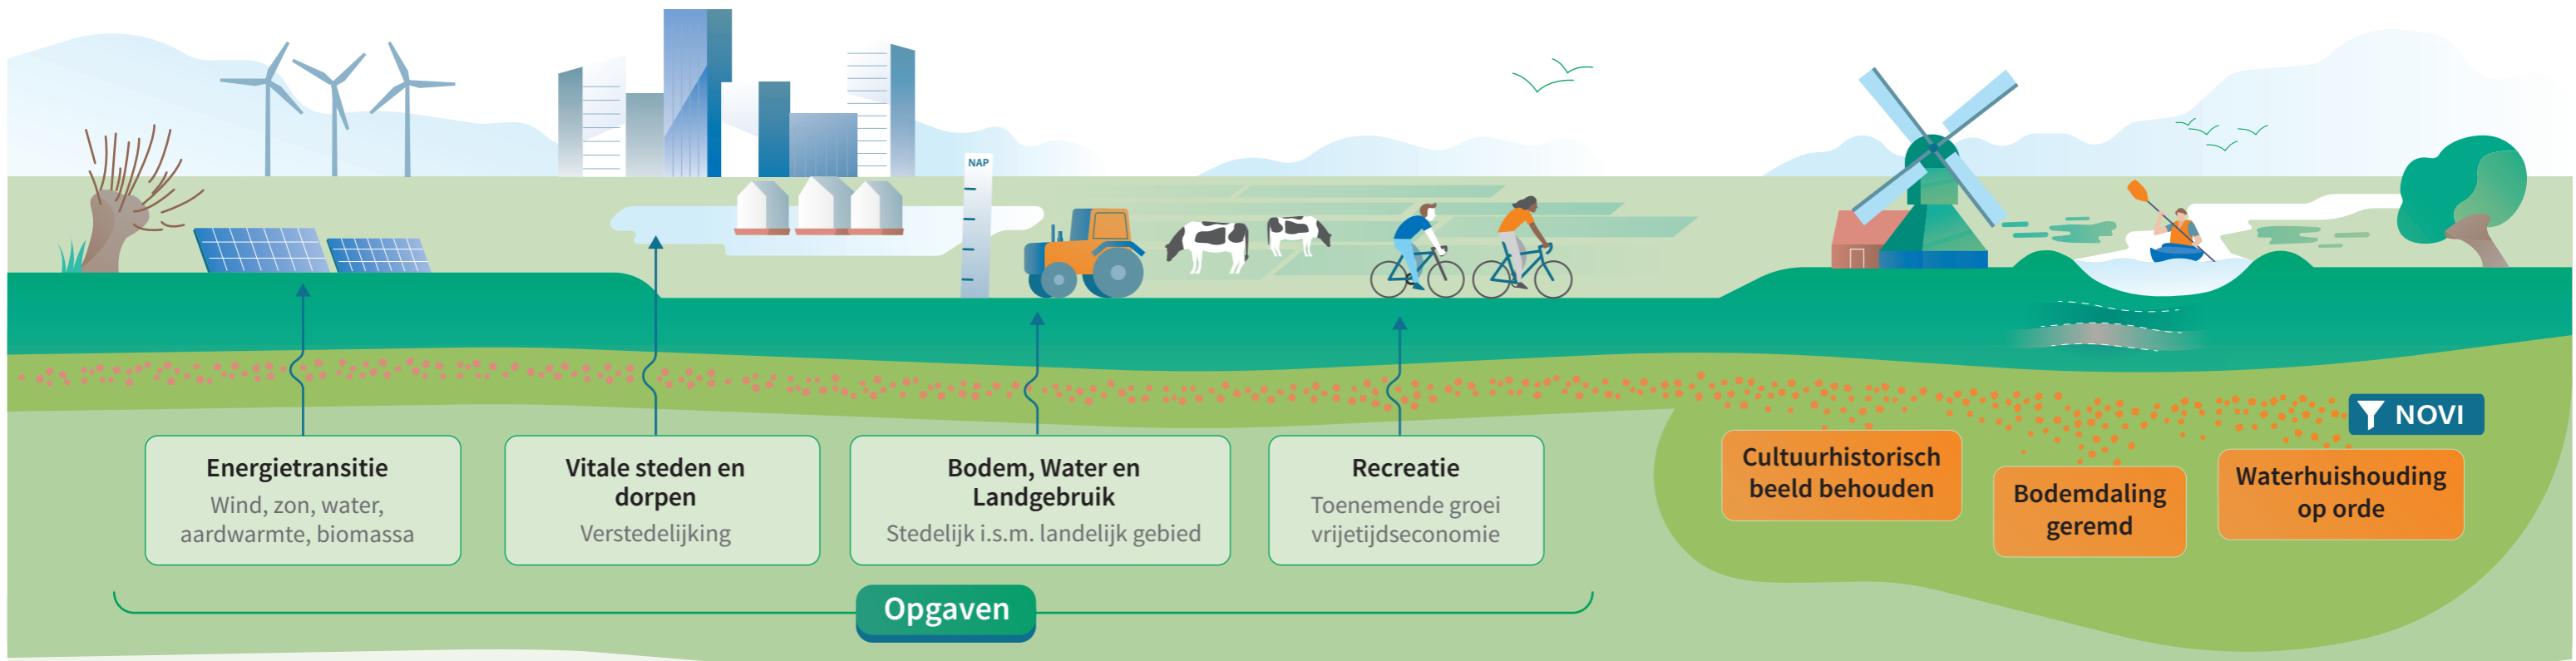

Nieuw elan samenwerking het Groene Hart

NOVI
gebied

Toekomstbestendig Groene Hart met oog voor kwaliteit

Coördinatiebureau
Kernteam NOVI

Bestuurlijke samenwerking Groene Hart

Adviesgroep Groene Hart
Adviseert het Bestuurlijk Platform

Rijk
Ministerie BZK
Ministerie LNV

Waterschappen

Hoogheemraad AGV/Waternet	Schieland en de Krimpenerwaard
Hoogheemraad Rijnland	Rivierenland
De Stichtse Rijnlanden	

Bestuurlijk Platform Groene Hart
Geeft invulling aan NOVI gebied Groene Hart